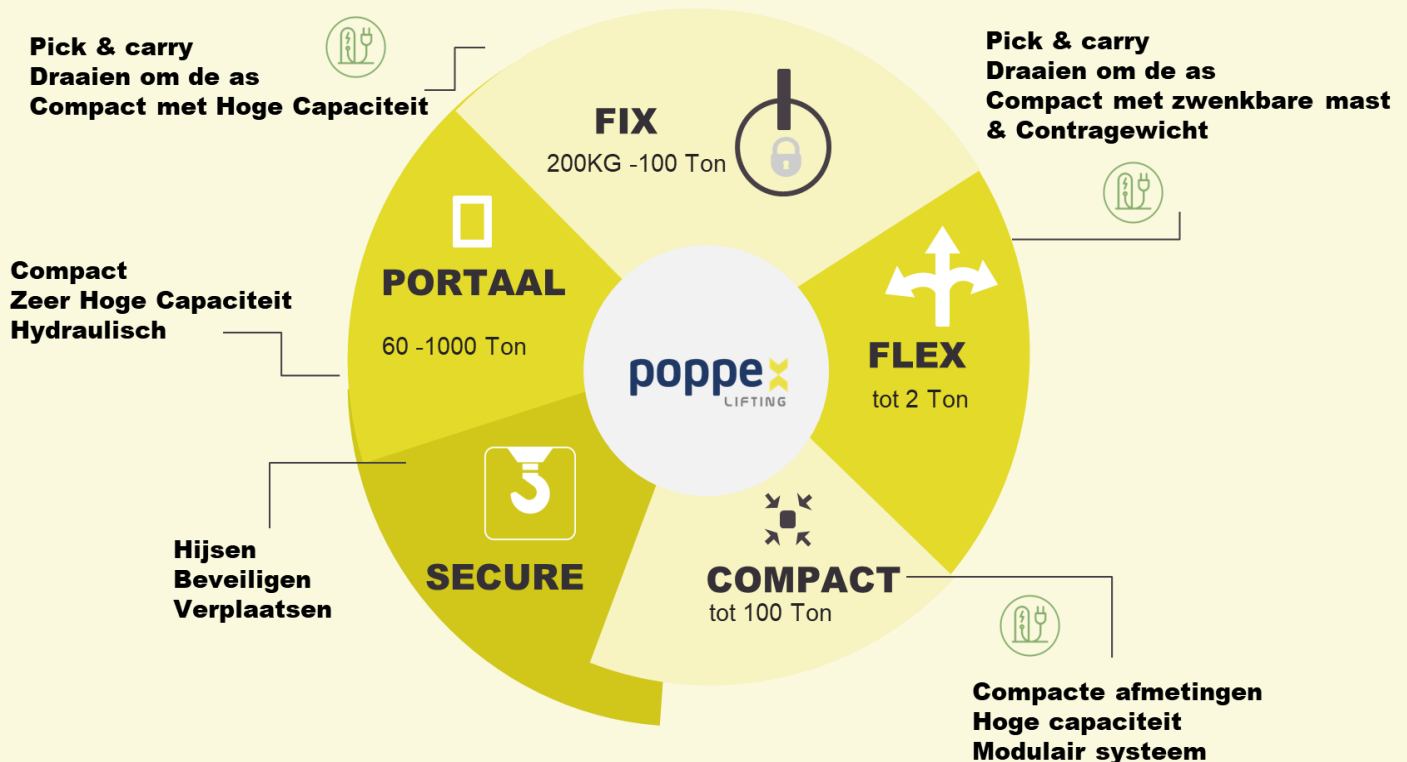

Ontdek onze hijsoplossingen

Ben je op zoek naar hijsoplossingen die deze uitdagingen direct voor je kunnen oplossen?

In onze uitgebreide whitepaper vind je een breed assortiment kranen en hijsystemen die speciaal ontworpen zijn om jouw hijsprocessen efficiënter, veiliger en flexibeler te maken.

Bekijk hieronder onze selectie van flexibele, compacte en krachtige oplossingen die perfect aansluiten bij jouw behoeften.