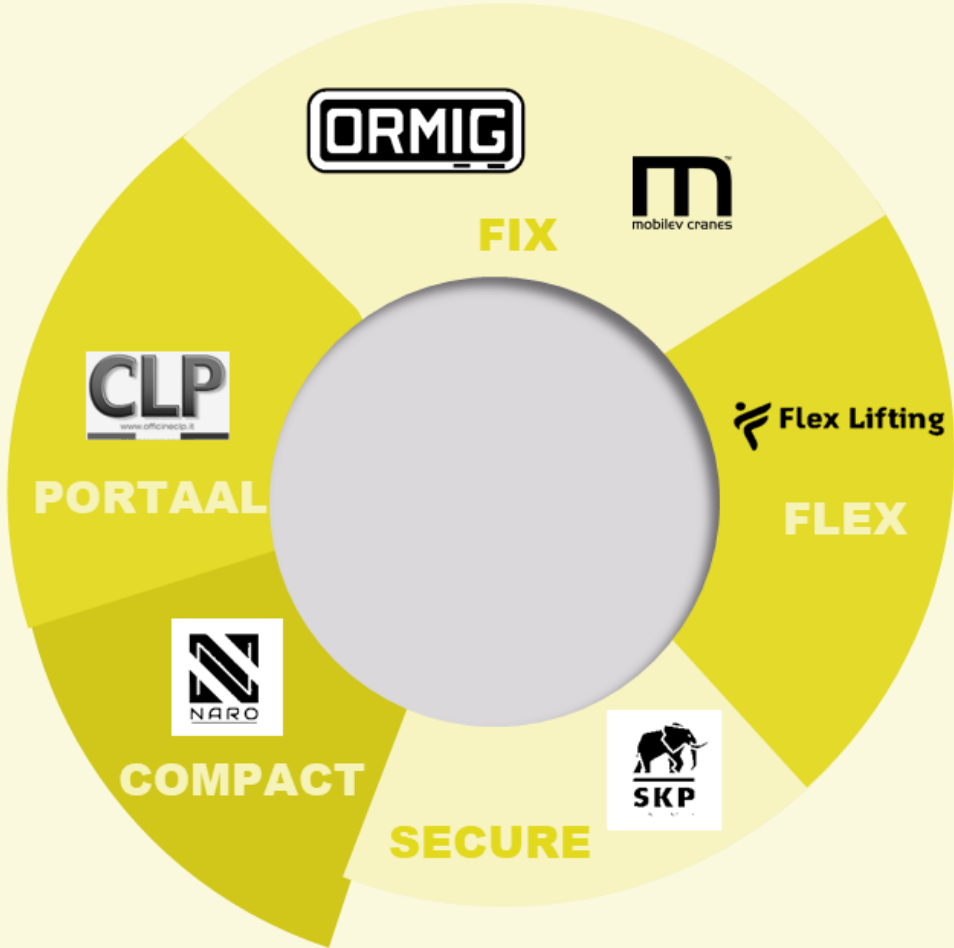

Onze partners

poppeX
LIFTING