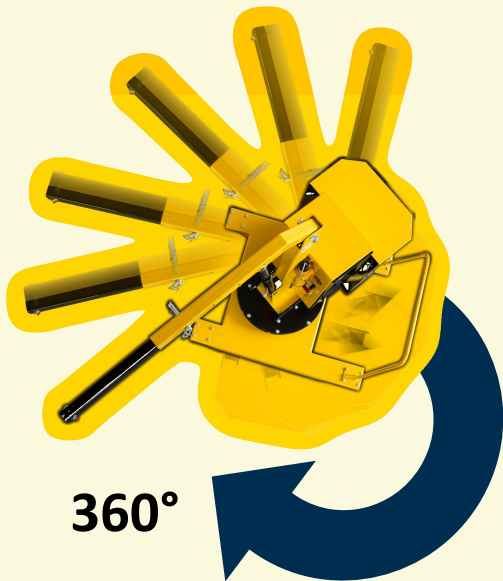

T-SERIE hydraulische portaalkranen hefvermogen van 400 tot 1000 TON

Hefbare balken LBP150/240/360

www.officineclp.it

CLP biedt heavy duty hefsystemen, inclusief de hijsbalken uit de LBP-serie.

De balken zijn verkrijgbaar in drie maten: LBP150, LBP240 en LBP360.

Er zijn twee versies beschikbaar: vaste breedte of met de cilinders op verwijderbare steunen.

De centrale balk blijft in dit geval binnen de modulebreedte.

Flex Lifting is het merk van de AxA Group, gespecialiseerd in de productie van 100% made in Italy mobiele kranen met contragewicht op draaikrans voor elke industriële sector. Onze missie is het ontwikkelen van oplossingen voor materiaal behandeling in volledige overeenstemming met de regelgeving, in volledige overeenstemming met de veiligheid van de werknemers, met volledig respect voor het milieu.